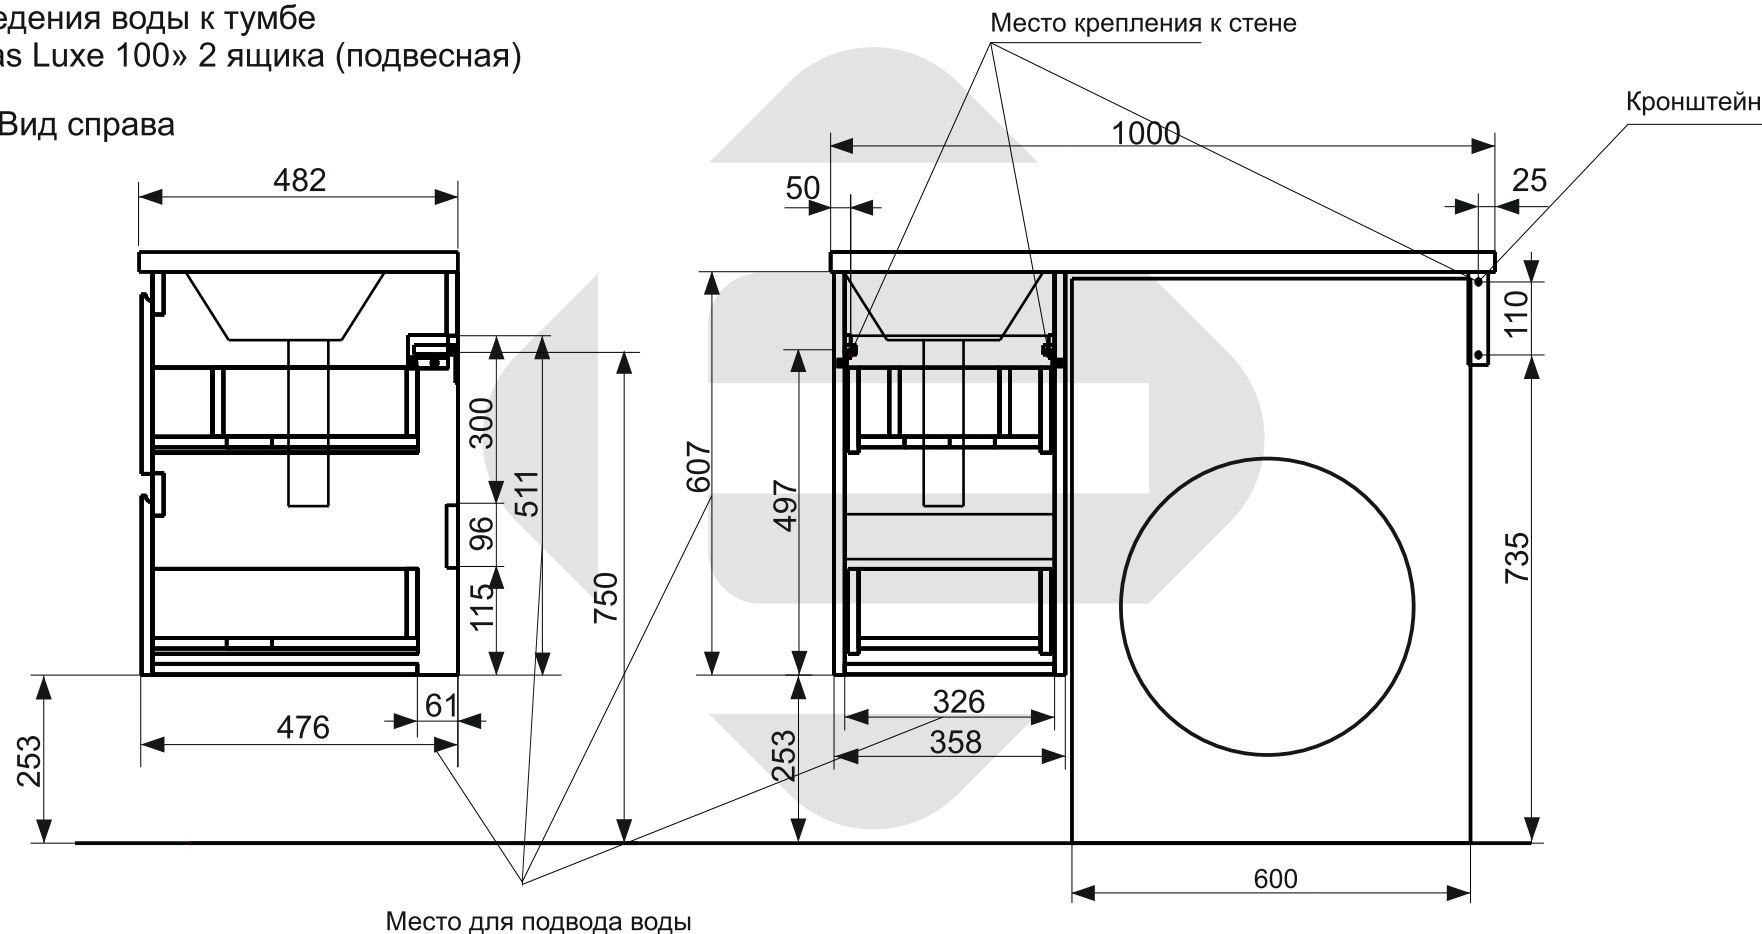

ESTET

г. Кострома, ул. Московская д. 105
тел. 8 (4942) 33 61 71

Тумба подвесная Dallas Luxe 2 ящика (ШхГхВ)358x476x607

Схема монтажа комплекта мебели
Подведения воды к тумбе
«Dallas Luxe 100» 2 ящика (подвесная)

Вид справа

МЕБЕЛЬ ДЛЯ ВАННЫХ КОМНАТ (СЕРИЯ DALLAS LUXE)

ООО «ЭСТЕТ»